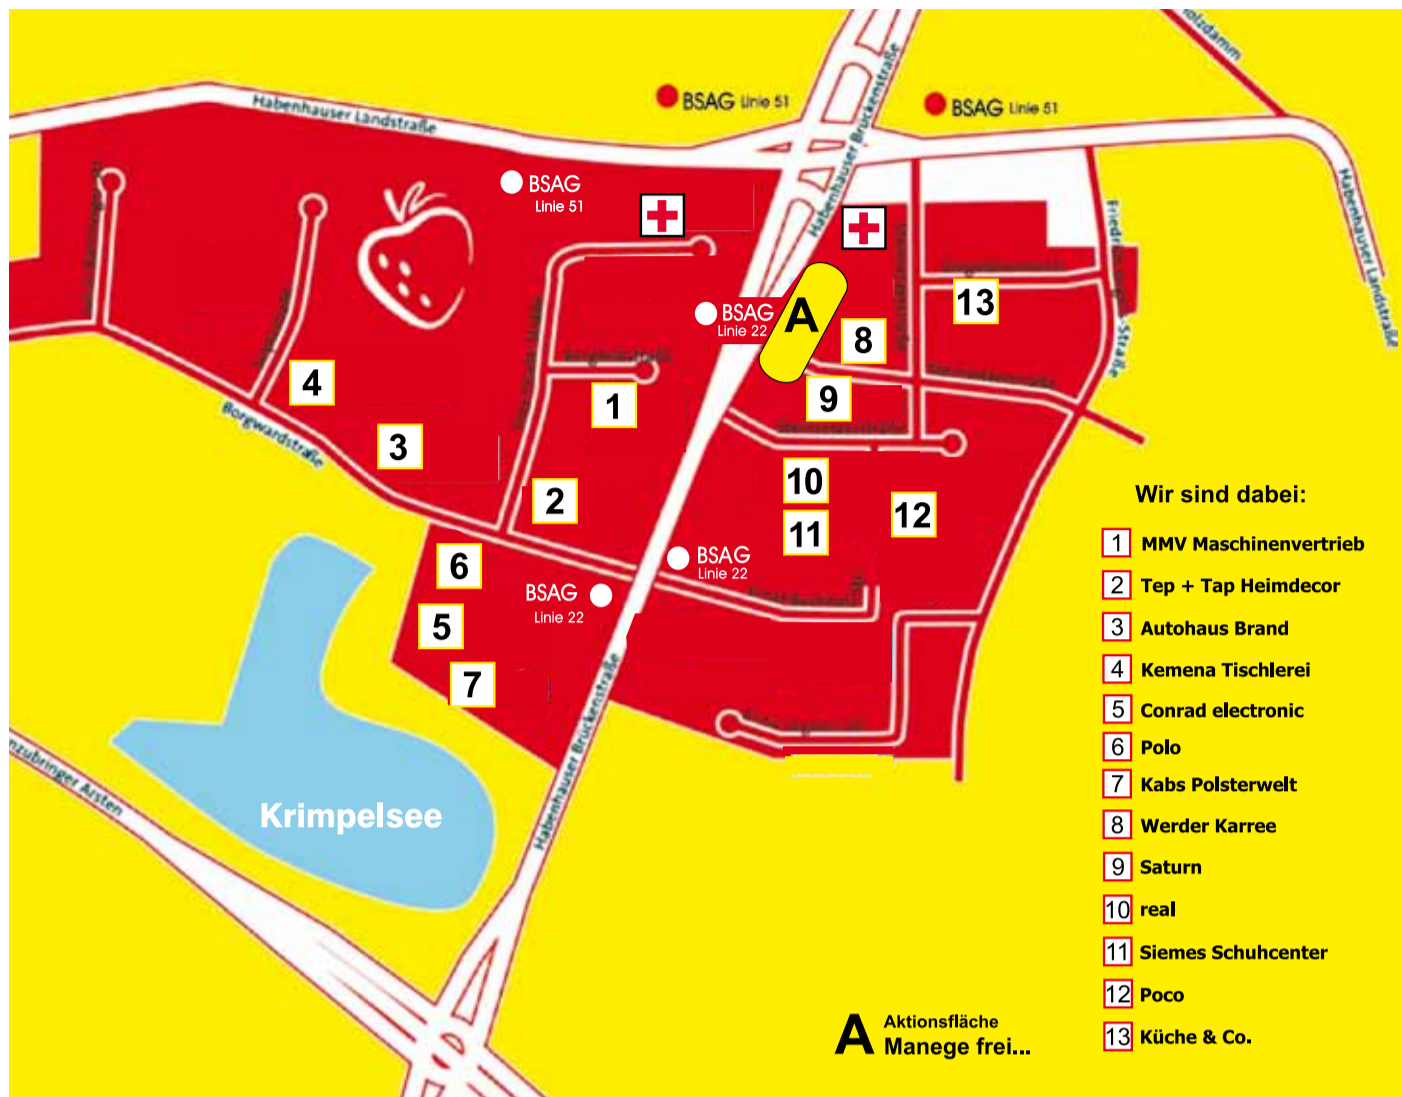

Wir sind dabei:

- 1 MMV Maschinenvertrieb
- 2 Tep + Tap Heimdecor
- 3 Autohaus Brand
- 4 Kemena Tischlerei
- 5 Conrad electronic
- 6 Polo
- 7 Kabs Polsterwelt
- 8 Werder Karree
- 9 Saturn
- 10 real
- 11 Siemes Schuhcenter
- 12 Poco
- 13 Küche & Co.

A Aktionsfläche Manege frei...

„meine Werkstatt“

Reifen & Off-Road-Center
Bremen

Inh. M. Freytag

■ Werkstattservice ■ Reifen ■ Felgen
Fritz-Thiele-Str. 15 · 28279 Bremen · ☎ 0421-53 35 36
www.deinAutoservice.de